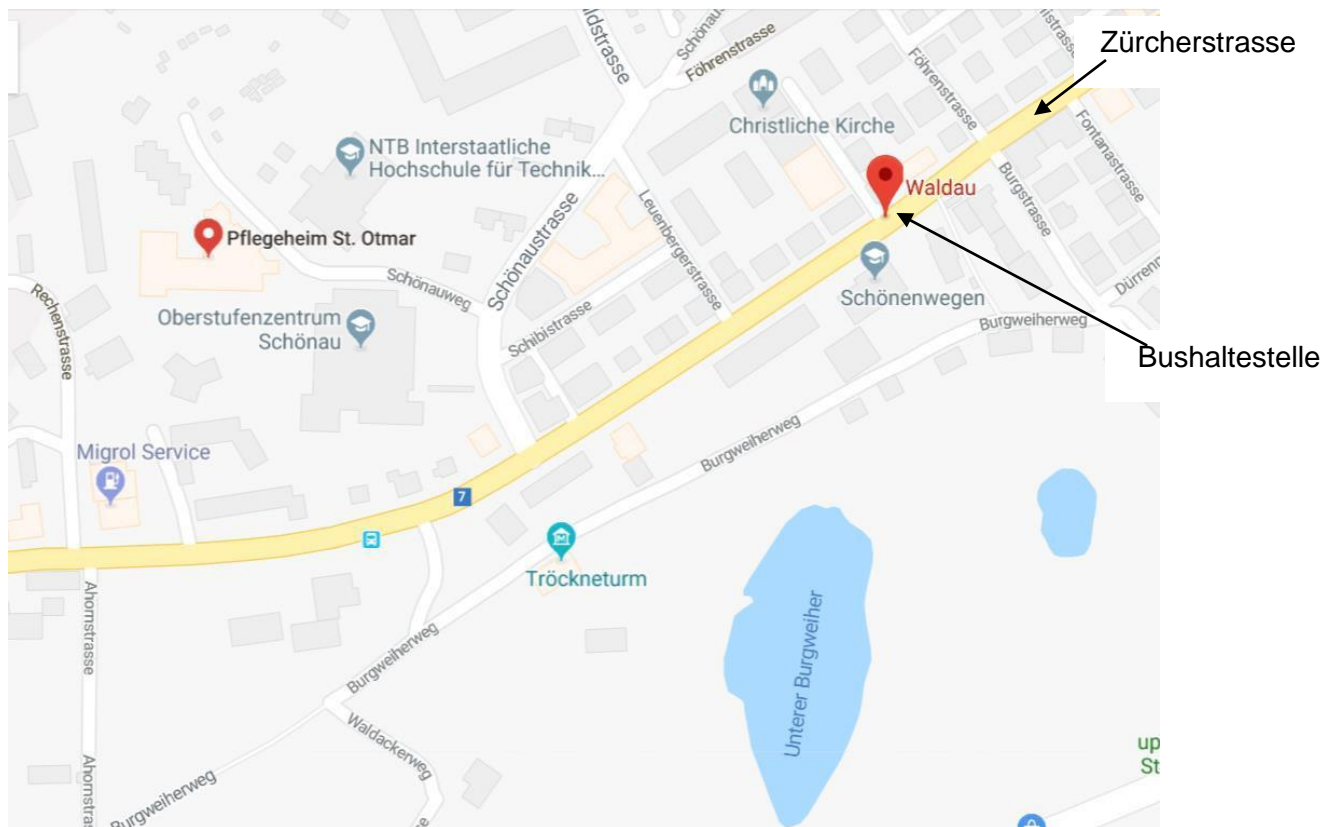

So finden Sie uns

Mit dem Auto:

Ausfahrt SG-Kreuzbleiche

Fahrtrichtung Winkeln/ Gossau - **Zürcherstrasse**.

Nach Bushaltestelle „Waldau“ (und Bettwarengeschäft „Thönig“) bis zum Weg weiser „Wohn - und Gewerbezone Schönau, Sömmerli, Waldau“ weiterfahren.

Rechts abbiegen und nächste Querstrasse links; Wegweiser „Pflegeheim St.Otmar “ (Nähe Schönau-Schulhaus oder vis-a-vis dem ehemaligen Zivilschutz)

Öffentliche Verkehrsmittel:

Ab Hauptbahnhof **Bus Linie 1 Richtung Winkeln/ oder Bus Linie 2 Richtung Wolfganghof** bis **Haltestelle „Waldau“** und in Busfahrtrichtung weiter gehen bis zum Wegweiser „Wohn- und Gewerbezone Schönau, Sömmerli, Waldau“.

Rechts abbiegen und nächste Querstrasse links; Wegweiser „ Pflegeheim St.Otmar“ (Nähe Schönau-Schulhaus oder vis-a-vis dem ehemaligen Zivilschutz).